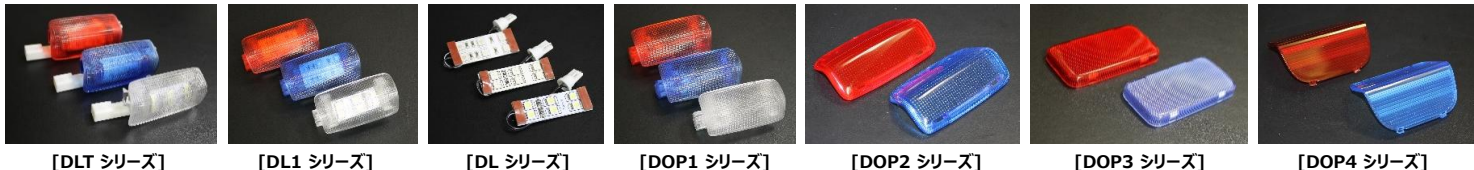

LED Door Lamp [Courtesy Door Light Lamp] 適合表

2026年3月版

JANコード	品番	税込価格	カラー・セット内容
【純正LEDランプ車両交換用 ユニットASSY交換 2個1セット】			
4580351756550	DLT-W	11,000円	完売品
4580351756567	DLT-B	12,100円	完売品
4580351756574	DLT-R	12,100円	[レッドLED+クリアレッドレンズ+変ハーネス組品]

JANコード	品番	税込価格	カラー・セット内容
【純正LEDランプ車両、純正白熱球ランプ車両交換用 ユニットASSY交換 2個1セット】			
4580351753146	DL1-W	8,800円	完売品
4580351753122	DL1-B	9,900円	完売品
4580351753139	DL1-R	9,900円	レッド [DL-R+DOP1-Rセット組品]

JANコード	品番	税込価格	カラー・セット内容
【純正白熱球ランプ車両交換用 バルブのみ交換 2個1セット】			
4580351753177	DL-W	7,700円	ホワイトLED
4580351753153	DL-B	7,700円	ブルーLED
4580351753160	DL-R	7,700円	完売品

JANコード	品番	税込価格	カラー・セット内容
【純正白熱球ランプ車両交換用 レンズのみ交換 2個1セット】			
4580351753207	DOP1-W	3,850円	完売品
4580351753184	DOP1-B	3,850円	クリアブルーレンズ
4580351753191	DOP1-R	3,850円	クリアレッドレンズ
4580351753214	DOP2-B	3,850円	クリアブルーレンズ
4580351753221	DOP2-R	3,850円	クリアレッドレンズ
4580351753238	DOP3-B	3,850円	クリアブルーレンズ
4580351753245	DOP3-R	3,850円	クリアレッドレンズ
4580351753252	DOP4-B	3,850円	クリアブルーレンズ
4580351753269	DOP4-R	3,850円	クリアレッドレンズ

※ご購入前に必ず下記事項を現車にて確認を行ってください。
・ドアランプが装備されている車輛なのか。(グレード、仕様によっては装備が無い車輛があります)
・ドアランプが点灯するのか。(グレード、仕様によってはレンズのみが装着されている車輛があります)
※取外し、取付け作業には専門的な知識が必要ですので、整備書などを参考に作業を行ってください。
※予告なしに製品の仕様、適合の変更を行う場合がありますので予めご了承ください。

TOYOTA	年式	型式	ASSY 交換品	バルブ 交換品	レンズ 交換品
タウンエースノア	1997.11-2001.11	CR/SR40,50系	—	DL	DOP3
ハイラックスサーフ	2002.11-2009.07	KDN,TRN,VZN210系	—	DL	DOP3
86	2012.03-2017.08	ZN6	DL1	DL	DOP1
	2017.09-21.10	ZN6			
ハリアー [ハイブリッド含]	1997.12-2003.01	MCU/SXU/ACU10,15	—	DL	DOP2
	2003.02-2013.07	ACU/GSU/MCU3#,MHU38	DL1	DL	DOP1
	2013.12-2017.05	AVU65,ZSU6#	DL1	DL	DOP1
	2017.06-2020.05	ASU/AVU/ZSU60系			
2020.06-	MXUA80,85/AXUH80,85	DLT	—	—	
ピスタ [アルデオ含]	1990.06-1994.05	CV,SV30系	—	DL	DOP3
	1994.06-1998.05	CV,SV40系	—	DL	DOP3
	1998.06-2003.10	SV,AVZ50系	—	DL	DOP3
プリウス	2003.09-2012.3	NHW20	DL1	DL	DOP1
	2009.05-2015.11	ZVW30	DL1	DL	DOP1
	2015.12-2018.11	ZVW50/51/55	DL1	DL	DOP1
	2018.12-2023.01	ZVW51/55	DL1	DL	DOP1
プリウスα	2011.05-2017.10	ZVW40W/41W	DL1	DL	DOP1
	2017.11-2021.03	ZVW40W/41W			
プリウスPHV	2012.01-2016.05	ZVW35	DL1	DL	DOP1
	2017.03-2023.01	ZVW52	DL1	DL	DOP1
プログレ	1998.05-2007.06	JCG10系	—	DL	DOP2
ヴェルファイア [ハイブリッド含]	2008.04-2014.12	ANH/GGH20系,ATH20	DL1	DL	DOP1
	2015.01-2017.11	AGH/GGH30系,AYH30	DL1	DL	DOP1
	2017.12-2023.05	AGH/GGH30系,AYH30			
	2023.06-	AAHH,TAHA40系	DLT	—	—
ヴェロッサ	2001.06-2004.04	GX,JZX110系	—	DL	DOP3
マークX	2009.10-2016.10	GRX130/135	DL1	DL	DOP1
	2016.11-2019.12	GRX130/135			
マークXジオ	2007.09-2013.11	ANA1#,GGA10	DL1	DL	DOP1
マークIIクオリス	1997.04-2002.01	MCV,SXV20系	—	DL	DOP3
マークIIグランデ/ブリット	2002.01-2007.06	GX,JZX110系	—	DL	DOP3
ミライ	2014.12-2020.06	JPD10	DL1	DL	DOP1
	2020.11-	JPD20	DLT	—	—
ライトエース	1997.11-2001.11	CR/SR40,50系	—	DL	DOP3
ランドクルーザー	1995.01-1998.01	FJ,FZJ,HDJ,HZJ80系	DL1	DL	DOP1
	2007.09-2015.07	UZJ200,URJ202	DL1	DL	DOP1
	2015.08-2021.07	URJ202			
	2024.04-	GDJ250W,TRJ250W	DLT	—	—
	2021.08-	FJA300,VJA300	DLT	—	—
ランドクルーザープラド	2009.09-2013.08	GRJ150/151,TRJ150	DL1	DL	DOP1

HONDA	年式	型式	ASSY 交換品	バルブ 交換品	レンズ 交換品	
アコード	2008.12-2013.03	CU1,2	—	DL	DOP4	
アコードツアラー	2008.12-2013.03	CW1,2	—	DL	DOP4	
アコードハイブリッド	2013.05-2016.04	CR6	—	DL	DOP4	
エリシオン	2004.05-2006.11	RR1/2/3/4	—	DL	DOP4	
	2006.12-2012.05	RR1/2/3/4	—	DL	DOP4	
オデッセイ	2003.10-2006.03	RB1/2	—	DL	DOP4	
[ハイブリッド含]	2006.04-2008.09	RB1/2	—	DL	DOP4	
	2008.10-2013.10	RB3/4	—	DL	DOP4	
	2013.11-2017.10	RC1/2/4	—	DL	DOP4	
	2017.11-2022.09	RC1/2/4	—	DL	DOP4	
	CR-Z	2012.09-2017.01	ZF2	—	DL	DOP4

NISSAN	年式	型式	ASSY 交換品	バルブ 交換品	レンズ 交換品
スカイライン セダン	2006.11-2014.03	PV,NV,V36	—	DL	DOP2
	2014.04-	HNV,HV,YV,ZV37	—	DL	DOP2
スカイライン クーペ	2007.10-2016.01	CKV36	—	DL	DOP2
スカイラインクロスオーバー	2009.07-2016.06	NJ,J50	—	DL	DOP2
ティアナ	2008.06-2013.12	TNJ,PJ,J32	—	DL	DOP2
フーガ	2004.10-2009.11	PNY,PY,GY,Y50	—	DL	DOP2
	2009.12-2022.08	KNY,KY,Y51			

SUBARU	年式	型式	ASSY 交換品	バルブ 交換品	レンズ 交換品
BZR	2012.03-2017.09	ZC6 [アブライドA~E型]	DL1	DL	DOP1
	2017.10-2021.03	ZC6 [アブライドF~H型]