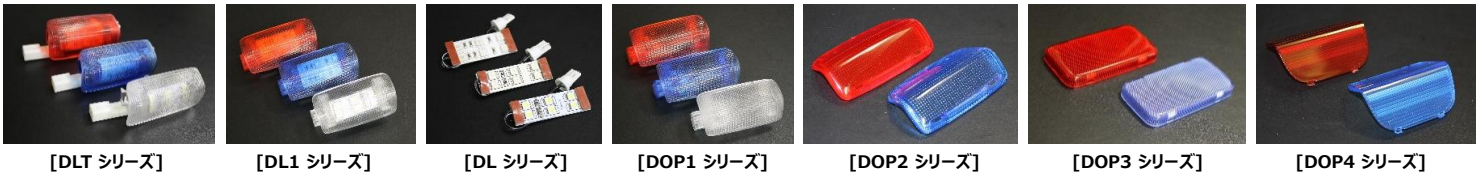

LED Door Lamp [Courtesy Door Light Lamp] 適合表

2026年4月版

JANコード	品番	税込価格	カラー・セット内容
【純正LEDランプ車両交換用 ユニットASSY交換 2個1セット】			
4580351756550	DLT-W	11,000円	完売品
4580351756567	DLT-B	12,100円	完売品
4580351756574	DLT-R	12,100円	[レッドLED+クリアレッドレンズ+変ハーネス組品]

JANコード	品番	税込価格	カラー・セット内容
【純正LEDランプ車両、純正白熱球ランプ車両交換用 ユニットASSY交換 2個1セット】			
4580351753146	DL1-W	8,800円	完売品
4580351753122	DL1-B	9,900円	完売品
4580351753139	DL1-R	9,900円	レッド [DL-R+DOP1-Rセット組品]

JANコード	品番	税込価格	カラー・セット内容
【純正白熱球ランプ車両交換用 バルブのみ交換 2個1セット】			
4580351753177	DL-W	7,700円	ホワイトLED
4580351753153	DL-B	7,700円	ブルーLED
4580351753160	DL-R	7,700円	完売品

JANコード	品番	税込価格	カラー・セット内容
【純正白熱球ランプ車両交換用 レンズのみ交換 2個1セット】			
4580351753207	DOP1-W	3,850円	完売品
4580351753184	DOP1-B	3,850円	クリアブルーレンズ
4580351753191	DOP1-R	3,850円	クリアレッドレンズ
4580351753214	DOP2-B	3,850円	クリアブルーレンズ
4580351753221	DOP2-R	3,850円	クリアレッドレンズ
4580351753238	DOP3-B	3,850円	クリアブルーレンズ
4580351753245	DOP3-R	3,850円	クリアレッドレンズ
4580351753252	DOP4-B	3,850円	クリアブルーレンズ
4580351753269	DOP4-R	3,850円	クリアレッドレンズ

※ご購入前に必ず下記事項を現車にて確認を行ってください。
・ドアランプが装備されている車輛なのか。(グレード、仕様によっては装備が無い車輛があります)
・ドアランプが点灯するのか。(グレード、仕様によってはレンズのみが装着されている車輛があります)
※取外し、取付け作業には専門的な知識が必要ですので、整備書などを参考に作業を行ってください。
※予告なしに製品の仕様、適合の変更を行う場合がありますので予めご了承ください。

TOYOTA	年式	型式	ASSY 交換品	バルブ 交換品	レンズ 交換品
タウンエースノア	1997.11-2001.11	CR/SR40,50系	—	DL	DOP3
ハイラックスサーフ	2002.11-2009.07	KDN,TRN,VZN210系	—	DL	DOP3
86	2012.03-2017.08	ZN6	DL1	DL	DOP1
	2017.09-21.10	ZN6			
ハリアー [ハイブリッド含]	1997.12-2003.01	MCU/SXU/ACU10,15	—	DL	DOP2
	2003.02-2013.07	ACU/GSU/MCU3#,MHU38	DL1	DL	DOP1
	2013.12-2017.05	AVU65,ZSU6#	DL1	DL	DOP1
	2017.06-2020.05	ASU/AVU/ZSU60系			
2020.06-	MXUA80,85/AXUH80,85	DLT	—	—	
ピスタ [アルデオ含]	1990.06-1994.05	CV,SV30系	—	DL	DOP3
	1994.06-1998.05	CV,SV40系	—	DL	DOP3
	1998.06-2003.10	SV,AVZ50系	—	DL	DOP3
プリウス	2003.09-2012.3	NHW20	DL1	DL	DOP1
	2009.05-2015.11	ZVW30	DL1	DL	DOP1
	2015.12-2018.11	ZVW50/51/55	DL1	DL	DOP1
	2018.12-2023.01	ZVW51/55	DL1	DL	DOP1
プリウスα	2011.05-2017.10	ZVW40W/41W	DL1	DL	DOP1
	2017.11-2021.03	ZVW40W/41W			
プリウスPHV	2012.01-2016.05	ZVW35	DL1	DL	DOP1
	2017.03-2023.01	ZVW52	DL1	DL	DOP1
プログレ	1998.05-2007.06	JCG10系	—	DL	DOP2
ヴェルファイア [ハイブリッド含]	2008.04-2014.12	ANH/GGH20系,ATH20	DL1	DL	DOP1
	2015.01-2017.11	AGH/GGH30系,AYH30	DL1	DL	DOP1
	2017.12-2023.05	AGH/GGH30系,AYH30			
	2023.06-	AAHH,TAHA40系	DLT	—	—
ヴェロッサ	2001.06-2004.04	GX,JZX110系	—	DL	DOP3
マークX	2009.10-2016.10	GRX130/135	DL1	DL	DOP1
	2016.11-2019.12	GRX130/135			
マークXジオ	2007.09-2013.11	ANA1#,GGA10	DL1	DL	DOP1
マークIIクオリス	1997.04-2002.01	MCV,SXV20系	—	DL	DOP3
マークIIグランデ/ブリット	2002.01-2007.06	GX,JZX110系	—	DL	DOP3
ミライ	2014.12-2020.06	JPD10	DL1	DL	DOP1
	2020.11-	JPD20	DLT	—	—
ライトエース	1997.11-2001.11	CR/SR40,50系	—	DL	DOP3
ランドクルーザー	1995.01-1998.01	FJ,FZJ,HDJ,HZJ80系	DL1	DL	DOP1
	2007.09-2015.07	UZJ200,URJ202	DL1	DL	DOP1
	2015.08-2021.07	URJ202			
	2024.04-	GDJ250W,TRJ250W	DLT	—	—
	2021.08-	FJA300,VJA300	DLT	—	—
ランドクルーザープラド	2009.09-2013.08	GRJ150/151,TRJ150	DL1	DL	DOP1

HONDA	年式	型式	ASSY 交換品	バルブ 交換品	レンズ 交換品	
アコード	2008.12-2013.03	CU1,2	—	DL	DOP4	
アコードツアラー	2008.12-2013.03	CW1,2	—	DL	DOP4	
アコードハイブリッド	2013.05-2016.04	CR6	—	DL	DOP4	
エリシオン	2004.05-2006.11	RR1/2/3/4	—	DL	DOP4	
	2006.12-2012.05	RR1/2/3/4	—	DL	DOP4	
オデッセイ	2003.10-2006.03	RB1/2	—	DL	DOP4	
[ハイブリッド含]	2006.04-2008.09	RB1/2	—	DL	DOP4	
	2008.10-2013.10	RB3/4	—	DL	DOP4	
	2013.11-2017.10	RC1/2/4	—	DL	DOP4	
	2017.11-2022.09	RC1/2/4	—	DL	DOP4	
	CR-Z	2012.09-2017.01	ZF2	—	DL	DOP4

NISSAN	年式	型式	ASSY 交換品	バルブ 交換品	レンズ 交換品
スカイライン セダン	2006.11-2014.03	PV,NV,V36	—	DL	DOP2
	2014.04-	HNV,HV,YV,ZV37	—	DL	DOP2
スカイライン クーペ	2007.10-2016.01	CKV36	—	DL	DOP2
スカイラインクロスオーバー	2009.07-2016.06	NJ,J50	—	DL	DOP2
ティアナ	2008.06-2013.12	TNJ,PJ,J32	—	DL	DOP2
フーガ	2004.10-2009.11	PNY,PY,GY,Y50	—	DL	DOP2
	2009.12-2022.08	KNY,KY,Y51			

SUBARU	年式	型式	ASSY 交換品	バルブ 交換品	レンズ 交換品
BZR	2012.03-2017.09	ZC6 [アブライドA~E型]	DL1	DL	DOP1
	2017.10-2021.03	ZC6 [アブライドF~H型]