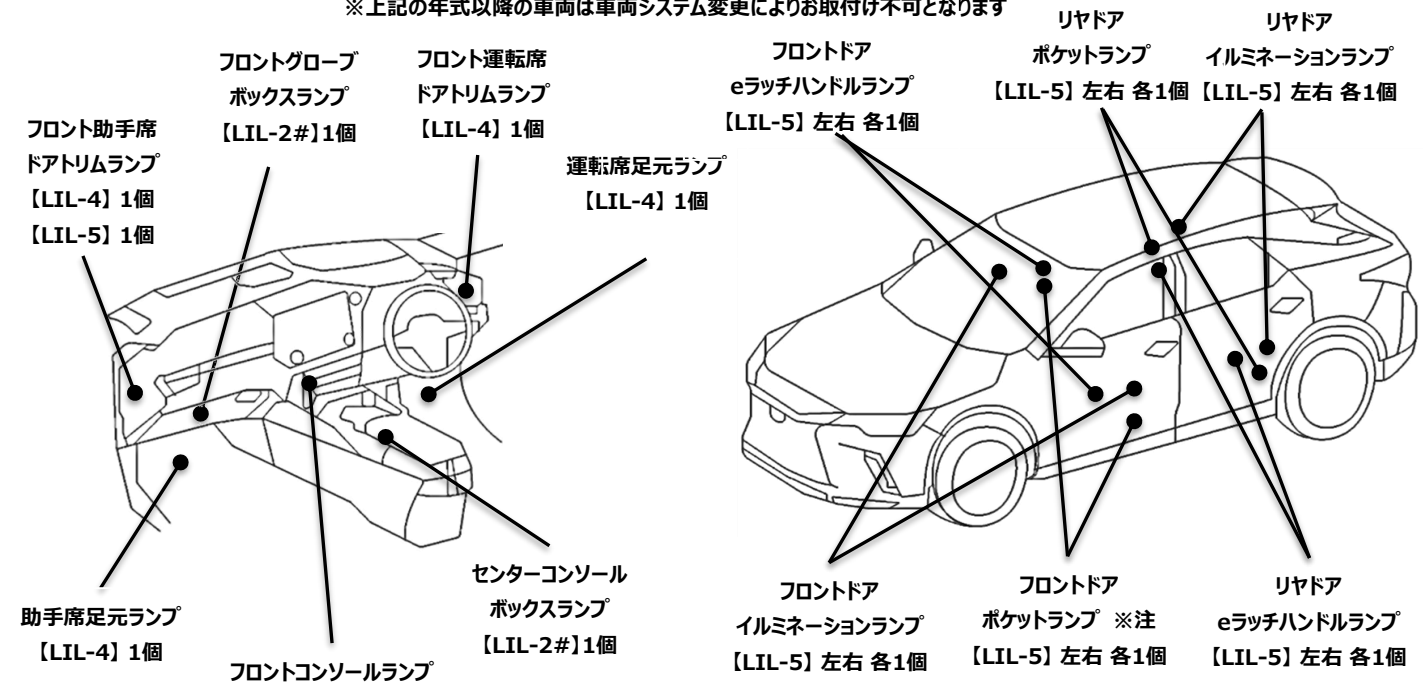

※注：グレード“F SPORT”のフロントドアポケットには照明がありません