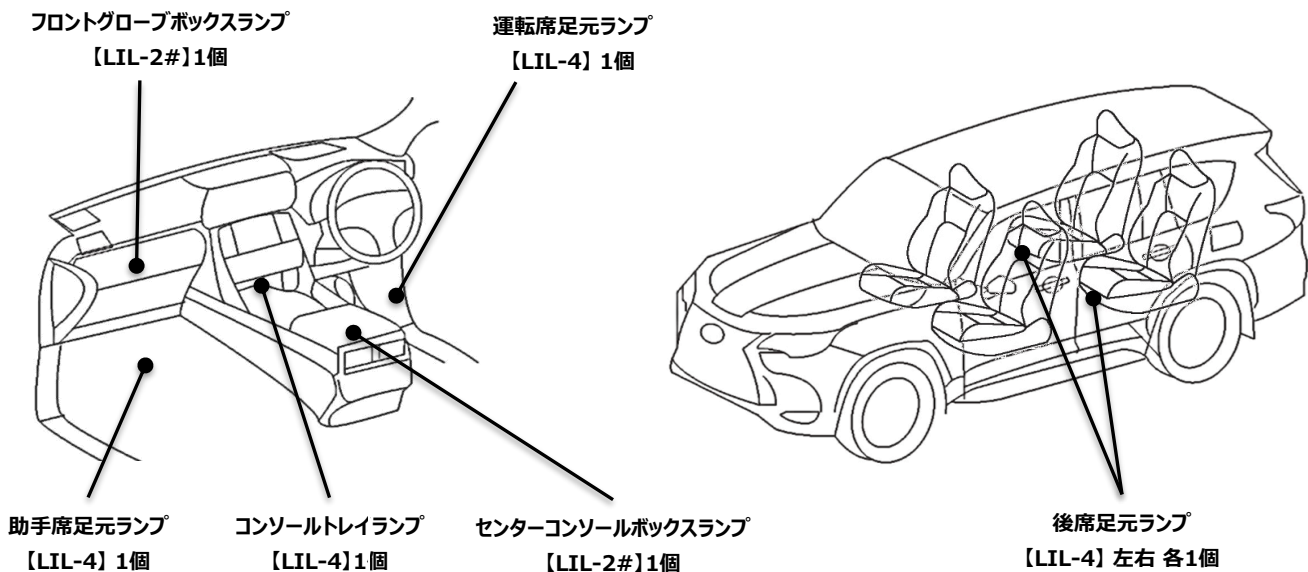

※上記以外にも点灯する箇所がある場合がございますが、非推奨箇所或未確認の箇所になりますので予めご理解ください