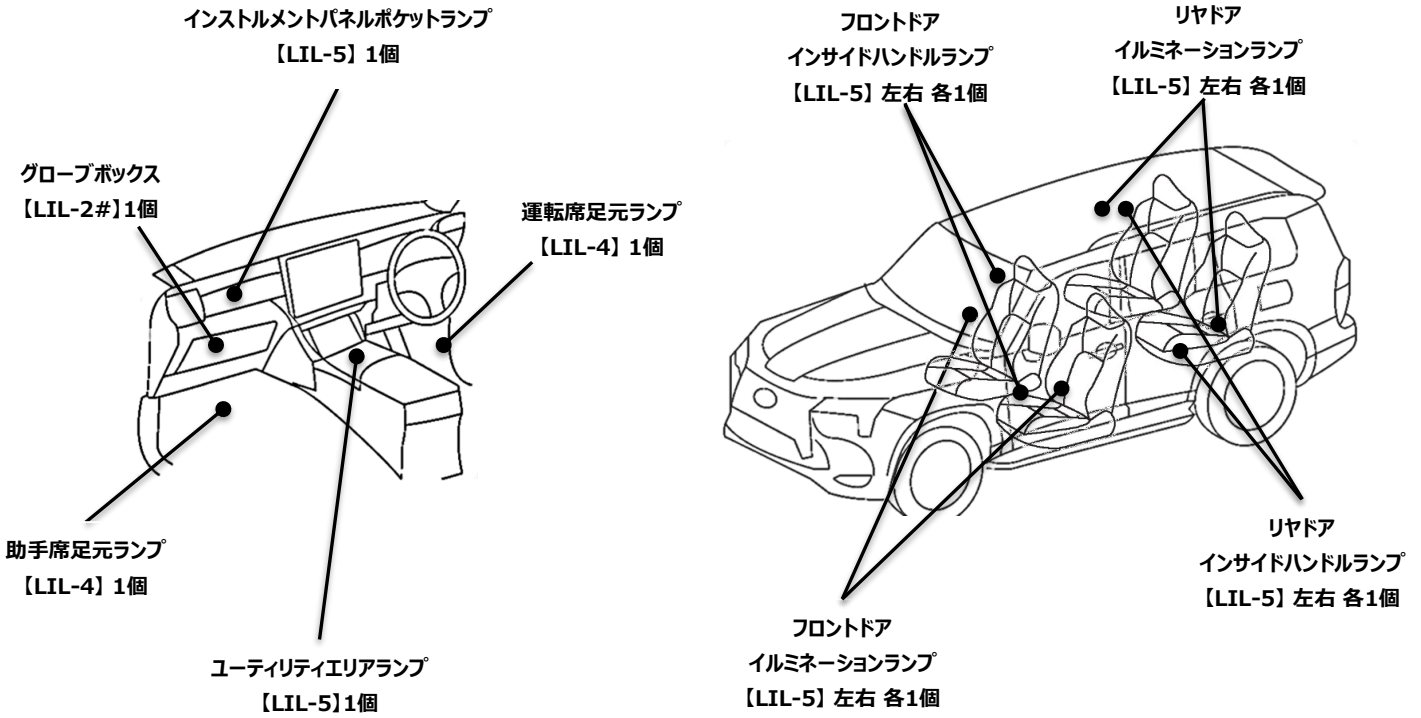

LEXUS	年 式	型 式	備 考
GX550	2024.06-2025.10	VJA252W	

※上記の年式以降の車両は車両システム変更によりお取付け不可となります

※上記以外にも点灯する箇所がある場合がございますが、非推奨箇所或未確認の箇所になりますので予めご理解ください

LEXUS	年 式	型 式	備 考
LBX, MORIZO RR	2023.11-2025.04	MAYH10,15/GAYA16	※エレガントグレードは装着不可

※上記の年式以降の車両は車両システム変更によりお取付け不可となります