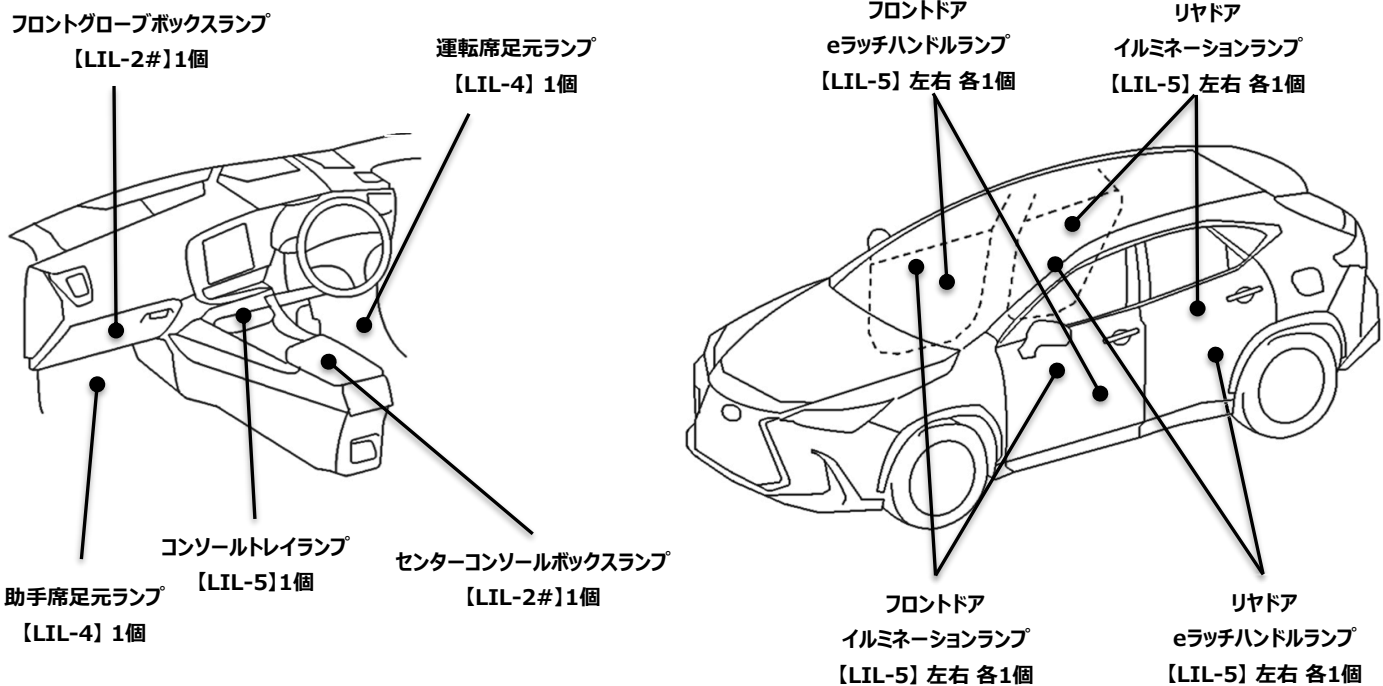

※下記イラスト図に表記されている箇所のみ交換可能ですが、同一車種であってもグレード等により純正ランプ装着が無い場合もありますので予め現車確認を行ってください

LEXUS	年 式	型 式	備考
NX250/350/350h/450h+	2021.10-2024.02	AAZA20/25, TAZA25, AAZH20/25, AAZH26	
※上記の年式以降の車両は車両システム変更によりお取付け不可となります			