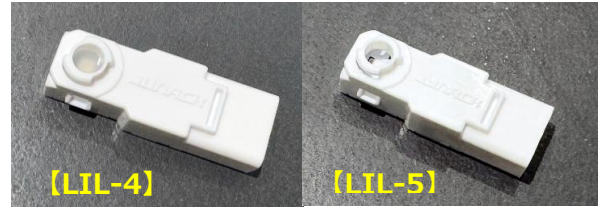

※LIL-5交換対象 トヨタ/レクサス純正部品番号 81080-78030

※下記イラスト図に表記されている箇所のみ交換可能ですが、同一車種であってもグレード等により純正ランプ装着が無い場合もありますので予め現車確認を行ってください

LEXUS	年 式	型 式	備 考
GX550	2024.06-2025.10	VJA252W	

※上記の年式以降の車両は車両システム変更によりお取付け不可となります

※上記以外にも点灯する箇所がある場合がございますが、非推奨箇所或未確認の箇所になりますので予めご理解ください