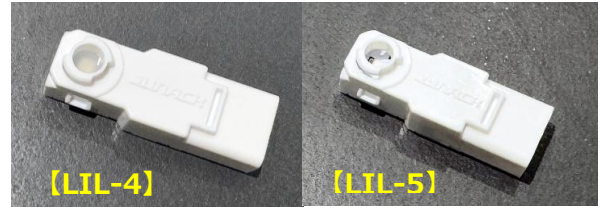

LED Interior Lamp Full-color 適合表

2026年4月版

【インテリアイルミパッケージ(マルチカラー)専用品】

4580351755928 LIL-4 3,850円 フルカラーLED, 1個入

4580351755935 LIL-5 3,850円 フルカラーLED, 1個入

※LIL-4交換対象 トヨタ/レクサス純正部品番号 81080-46030, 81080-78010
81080-52080, 81080-30320

※LIL-5交換対象 トヨタ/レクサス純正部品番号 81080-78030

※下記イラスト図に表記されている箇所のみ交換可能ですが、同一車種であってもグレード等により純正ランプ装着が無い場合もありますので予め現車確認を行ってください

LEXUS	年 式	型 式	備 考
LM500h	2023.10-2025.06	TAWH15W	※versionL(6人), EXECUTEVE(4人)

※上記の年式以降の車両は車両システム変更によりお取付け不可となります

※レクサス純正オプションの「カップホルダーイルミネーション(マルチカラー)」を装着した車両は、[LIL-5] 2個交換が可能