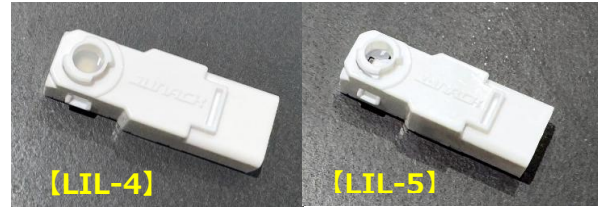

LED Interior Lamp Full-color 適合表

2026年4月版

【インテリアイルミパッケージ(マルチカラー)専用品】

4580351755928 LIL-4 3,850円 フルカラーLED, 1個入

4580351755935 LIL-5 3,850円 フルカラーLED, 1個入

※LIL-4交換対象 トヨタ/レクサス純正部品番号 81080-46030, 81080-78010
81080-52080, 81080-30320

※LIL-5交換対象 トヨタ/レクサス純正部品番号 81080-78030

※下記イラスト図に表記されている箇所のみ交換可能ですが、同一車種であってもグレード等により純正ランプ装着が無い場合もありますので予め現車確認を行ってください

LEXUS	年 式	型 式	備考
NX250/350/350h/450h+	2021.10-2024.02	AAZA20/25, TAZA25, AAZH20/25, AAZH26	
※上記の年式以降の車両は車両システム変更によりお取付け不可となります