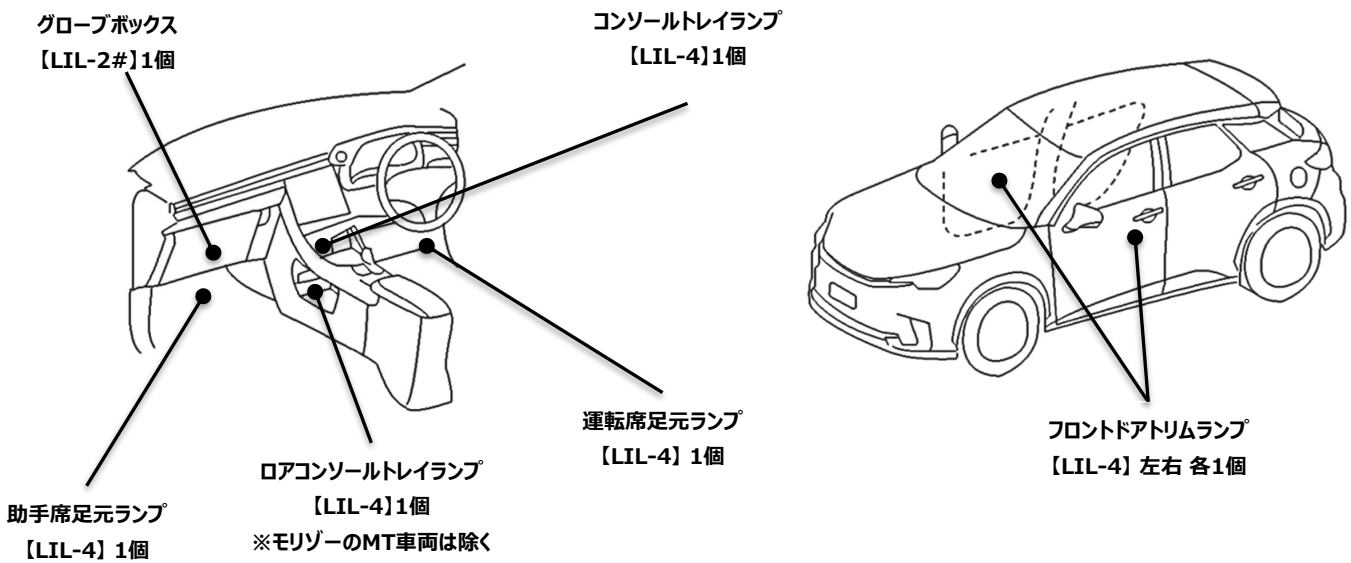

※上記以外にも点灯する箇所がある場合がございますが、非推奨箇所或未確認の箇所になりますので予めご理解ください