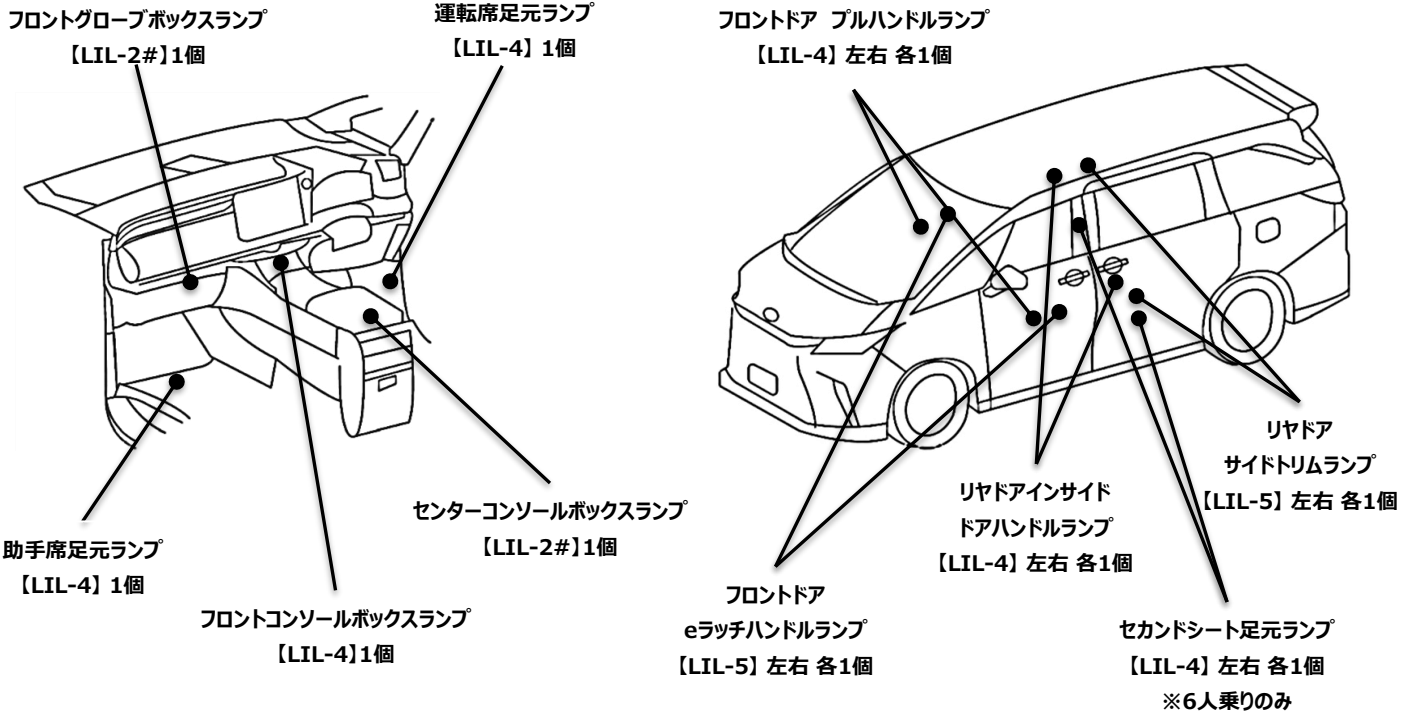

※上記以外にも点灯する箇所がある場合がございますが、非推奨箇所或未確認の箇所になりますので予めご理解ください

LEXUS	年 式	型 式	備 考
LX600h	2022.01-	VJA310W	※EXECUTIVEは未確認